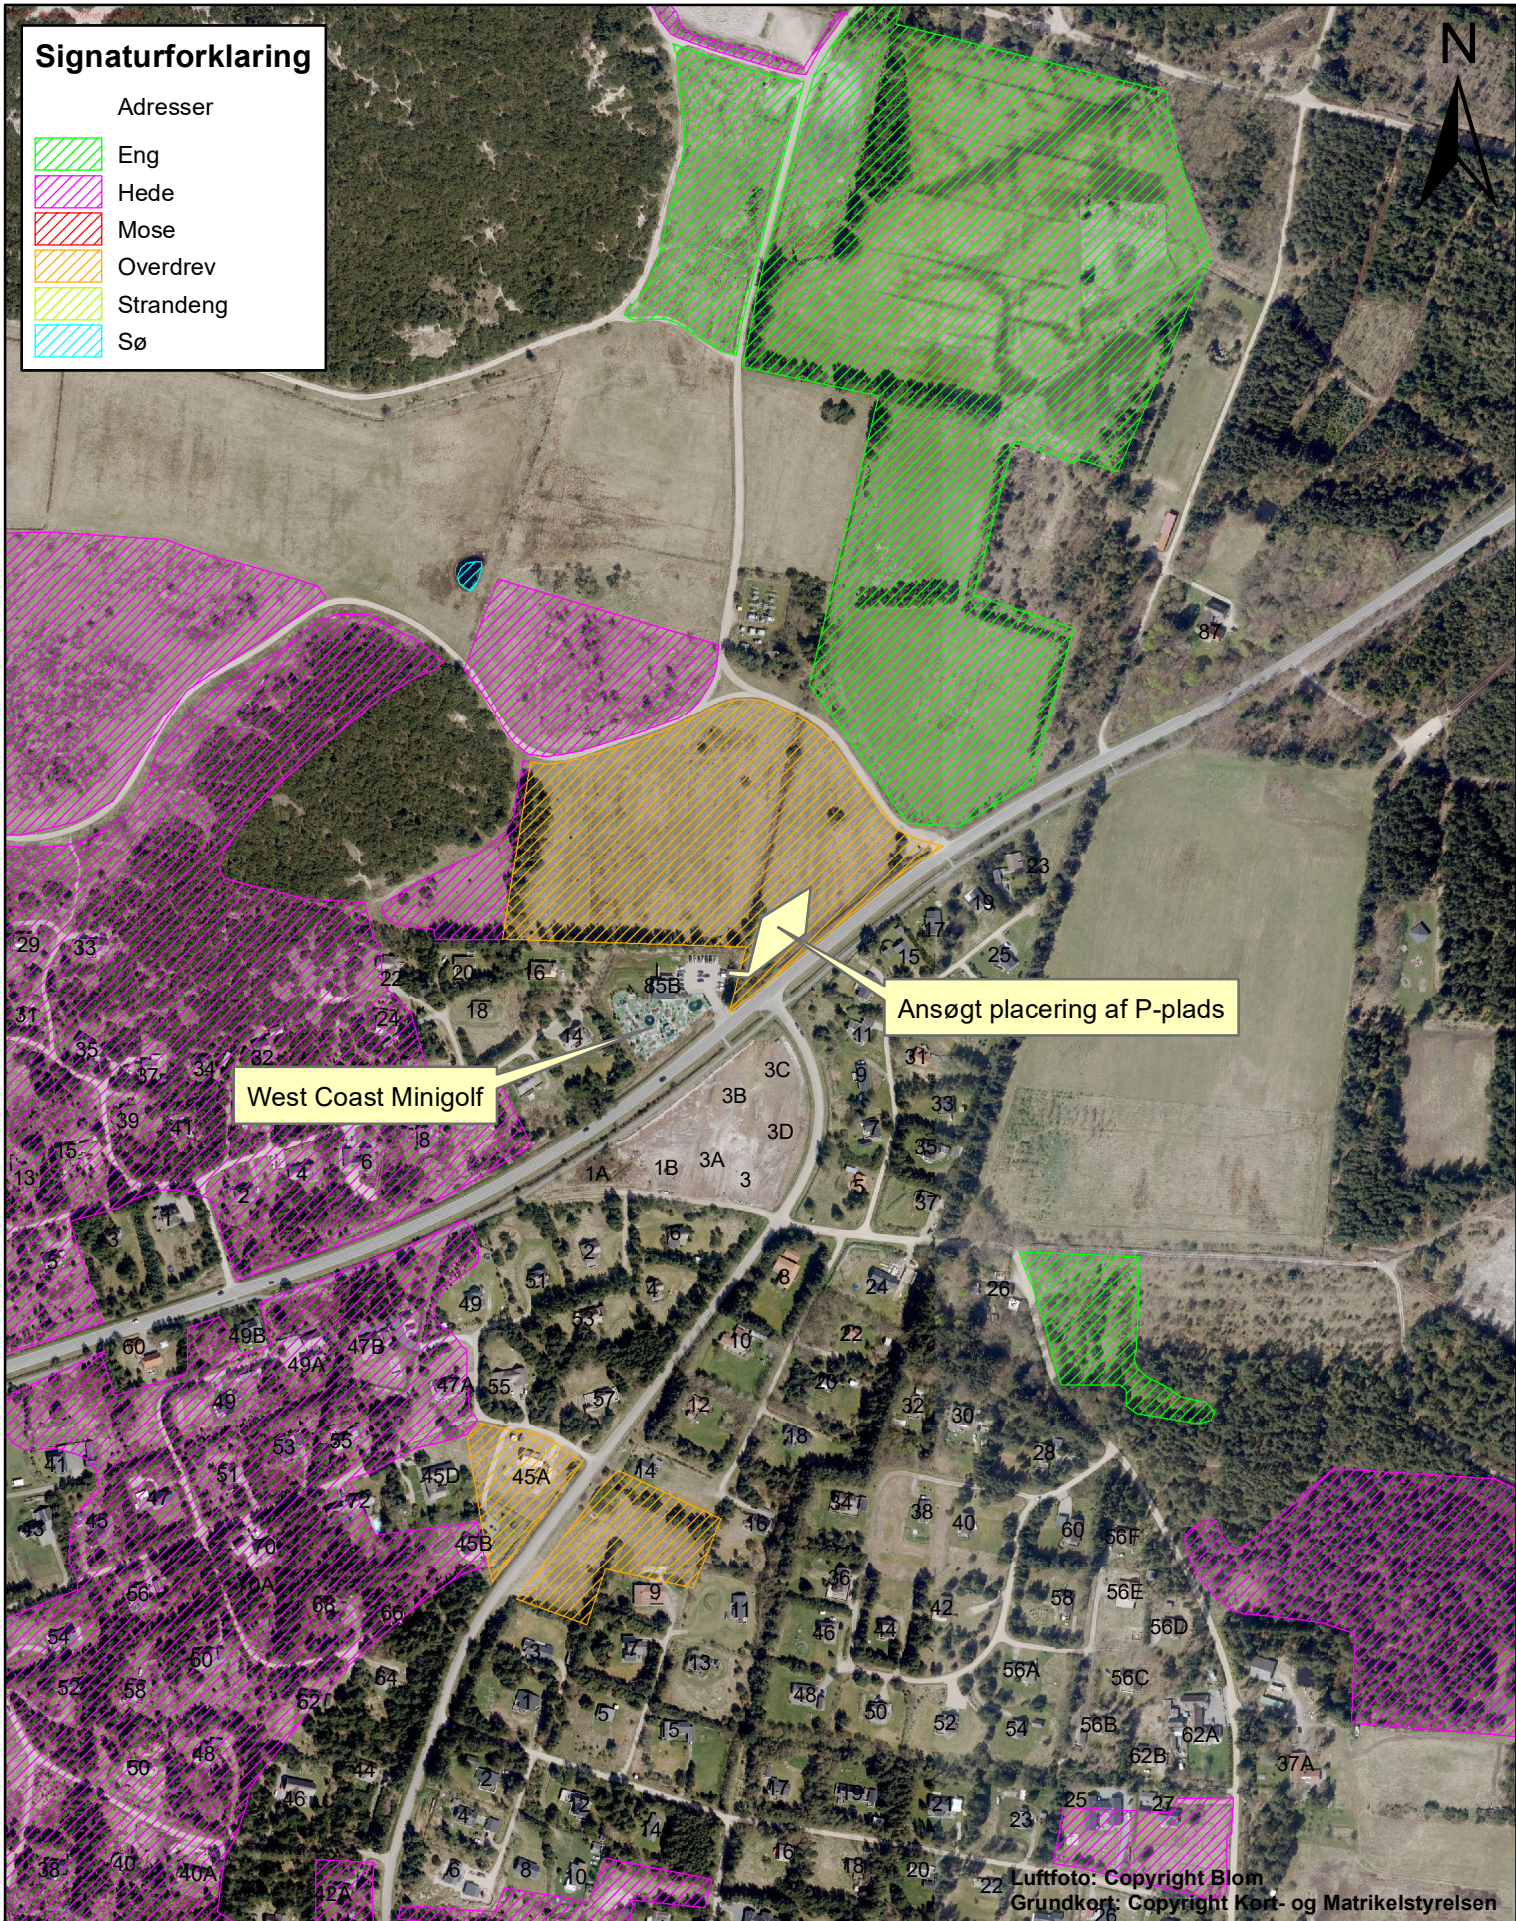

# Signaturforklaring

Adresser

-  Eng
-  Hede
-  Mose
-  Overdrev
-  Strandeng
-  Sø

N

West Coast Minigolf

Ansøgt placering af P-plads

Luftfoto: Copyright Blom  
Grundkort: Copyright Kort- og Matrikelstyrelsen

Ansøgning om P-plads West Coast Minigolf, Blåvandvej 85B	Målforhold 1:5.000	Dato 12. okt. 2016
	Sagsbeh. Jens Vahl	Sags nr. 16/8145

Plan, Kultur og Teknik    Plan og byg

Varde Kommune - Bytoften 2 - DK 6800 Varde - Tlf. 79 94 68 00  
Fax 79 94 74 78 - www.vardekommune.dk - E-mail: vardekommune@varde.dk